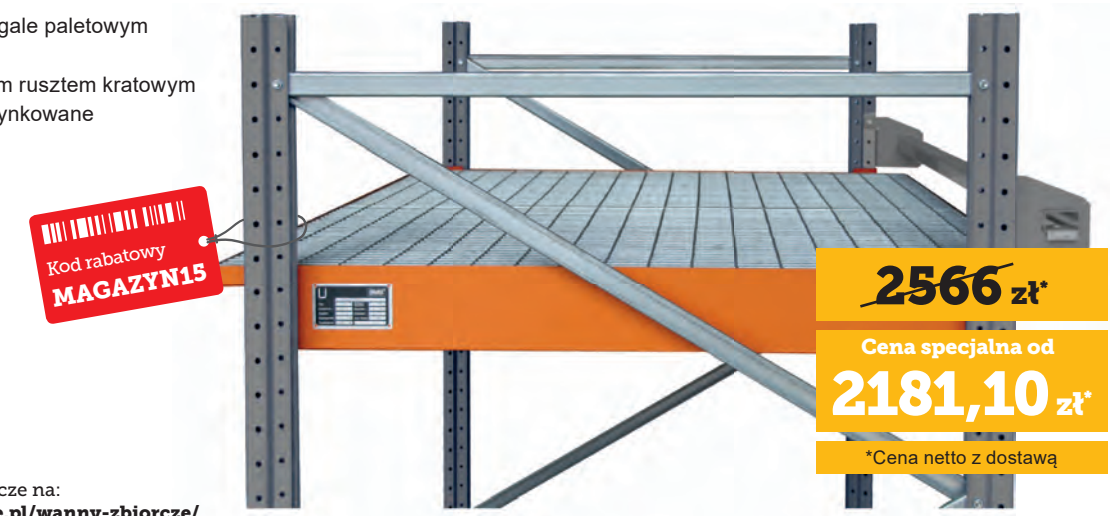

Ostona przeciwuderzeniowa do regału MULTIPAL

- Wykonana z wytrzymałej stali
- Przeznaczona do użytku we wnętrzach
- Kolory ostrzegawcze gwarantujące dobrą widoczność

Kod rabatowy
MAGAZYN15
~~174 zł*~~
Cena specjalna
147,90 zł*
*Cena netto

Regały wanny ociekowe do zawieszania

- Do zwieszania w regale paletowym
- Wykonane ze stali
- Wraz z wyjmowanym rusztem kratowym
- Lakierowane lub ocynkowane

Kod rabatowy
MAGAZYN15

~~2566 zł*~~
Cena specjalna od
2181,10 zł*
*Cena netto z dostawą